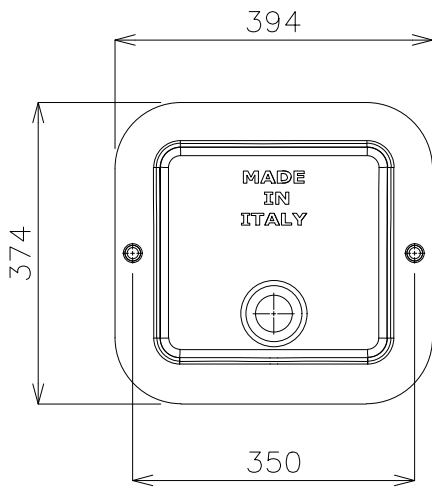

平面図

平面図

立面図

断面図

裏面図

品番	GID-4038055		
名称	スリム4ラウンド カストロ(マット仕上げ)		

日付	SCALE	製図	検図	単位 mm
19.06.05 20.12.21	S=1:10	小野		