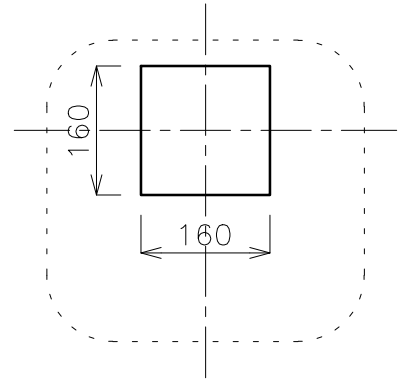

平面図

平面図

立面図

断面図

裏面図

品番	GID-4038055		
名称	スリム4ラウンド カストロ(マット仕上げ)		

日付	SCALE	製図	検図	単位 mm
19.06.05 20.12.21	S=1:10	小野		