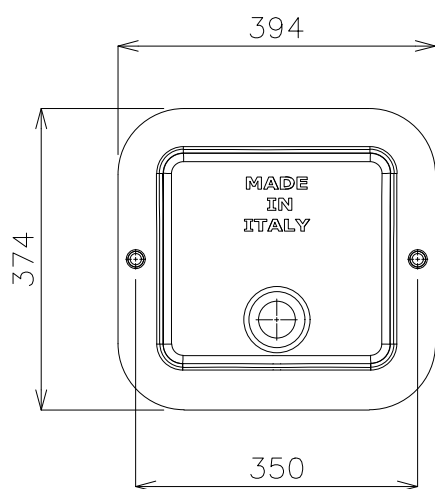

平面図

平面図

立面図

断面図

裏面図

品番	GID-4038054		
名称	スリム4ラウンド トルトラ(マット仕上げ)		

単位 mm			
日付	SCALE	製図	検図
19.06.05 20.12.21	S=1:10	小野	