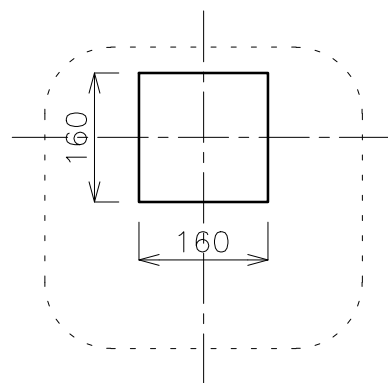

平面図

平面図

立面図

断面図

裏面図

品番	GID-4038054		
名称	スリム4ラウンド トルトラ(マット仕上げ)		

単位 mm			
日付	SCALE	製図	検図
19.06.05 20.12.21	S=1:10	小野	