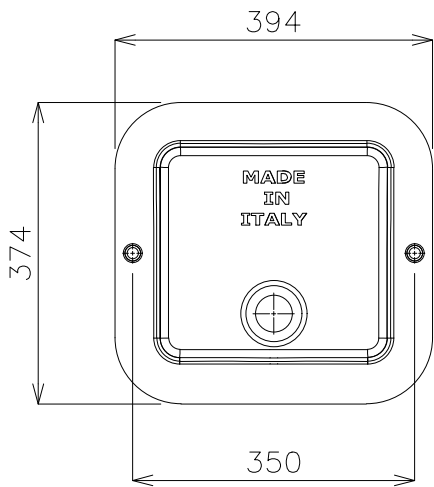

平面図

平面図

立面図

断面図

裏面図

| | | | |
|----|-----------------------|--|--|
| 品番 | GID-4038053 | | |
| 名称 | スリム4ラウンド グリジオ(マット仕上げ) | | |

| | | | | |
|----------------------|--------|----|----|----------|
| 日付 | SCALE | 製図 | 検図 | 単位 mm |
| 19.06.05 20.12.21 | S=1:10 | 小野 | | |