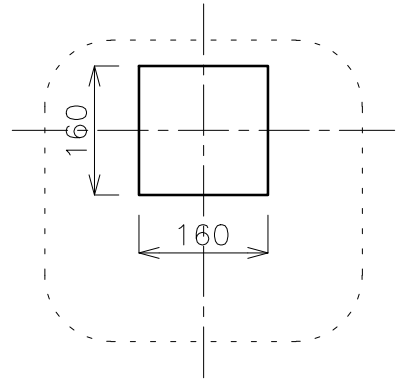

平面図

平面図

立面図

断面図

裏面図

| | | | |
|----|-----------------------|--|--|
| 品番 | GID-4038053 | | |
| 名称 | スリム4ラウンド グリジオ(マット仕上げ) | | |

| | | | | |
|----------------------|--------|----|----|----------|
| 日付 | SCALE | 製図 | 検図 | 単位 mm |
| 19.06.05 20.12.21 | S=1:10 | 小野 | | |