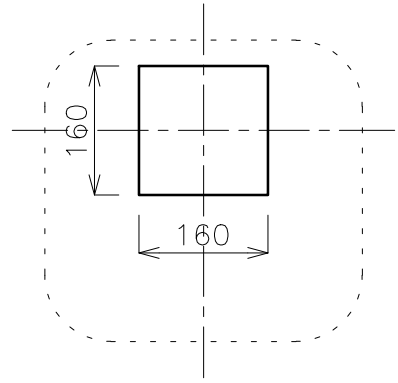

平面図

平面図

立面図

断面図

裏面図

品番	GID-4038051		
名称	スリム4ラウンド ビアンコ(マット仕上げ)		

日付	SCALE	製図	検図	単位 mm
19.06.05 20.12.21	S=1:10	小野		