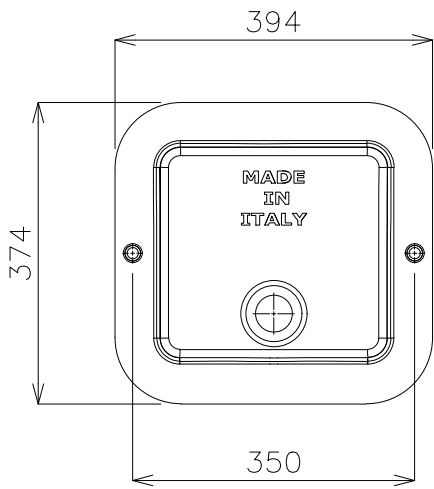

平面図

平面図

立面図

断面図

裏面図

品番	GID-4038051		
名称	スリム4ラウンド ビアンコ(マット仕上げ)		

日付	SCALE	製図	検図	単位 mm
19.06.05 20.12.21	S=1:10	小野		