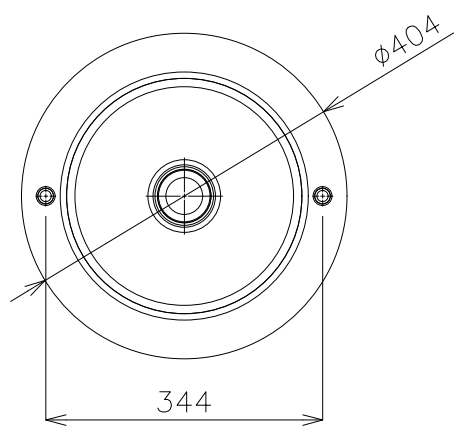

平面図

カウンター開口

断面図

裏面図

立面図

品番	GID-4000051		
名称	スリム4サークル ピアノコ(マット仕上げ)		

単位 mm			
日付	SCALE	製図	検図
19.06.07	S=1:10	小野	