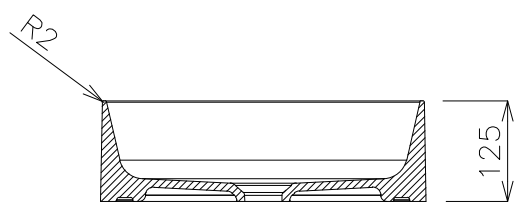

平面図

カウンター開口

断面図

裏面図

立面図

品番	GID-4000051		
名称	スリム4サークル ピアノコ(マット仕上げ)		

単位 mm			
日付	SCALE	製図	検図
19.06.07	S=1:10	小野	