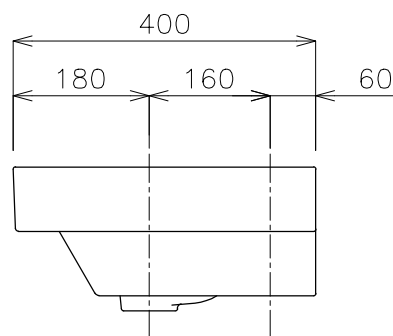

立面図

立面図

<洗面ボウル>

タイプ:半埋め型、壁付け型

オーバーフロー:有

重量:12.7kg

容量:4.5ℓ

※水栓付属栓、またはセハンドプッシュ式排水栓のご使用をおすすめします。

※焼成による寸法誤差が生じることがありますので、あらかじめご了承ください。

※底面が平坦なデザインのため、水が残る場合があります。

品番

GI-96821.11

名称

ヌベス5040

単位  
mm

日付

24.03.31

SCALE

S=1:10  
(A4)

製図

小野

検図