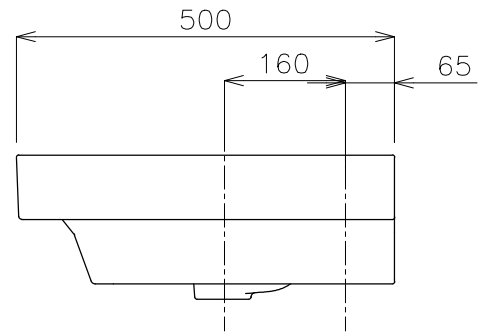

平面図

カウンター開口寸法

立面図

立面図

タイプ: 置型  
 オーバーフロー: 有  
 重量: 20.0kg  
 容量: 8ℓ

※水栓付属排水栓、またはハンドプッシュ式排水栓のご使用をおすすめします。  
 ※焼成による寸法誤差が生じることがありますので、あらかじめご了承ください。  
 ※底面が平坦なデザインのため、水が残る場合があります。

品番 GI-96311.11  
 名称 ヌベス 6050

			 単位 mm	
日付	SCALE	製図	検図	
24.03.31	S=1:10 (A4)	小野		