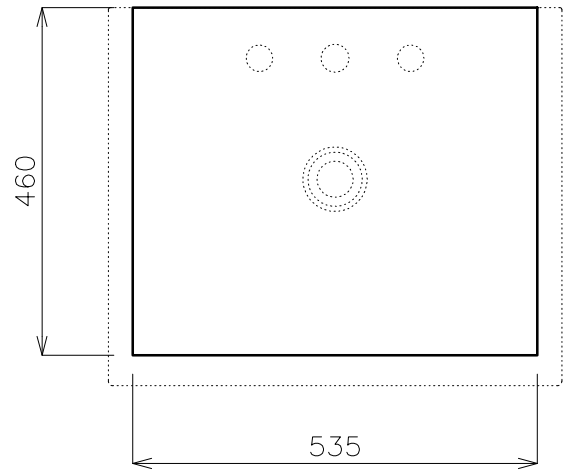

平面図

カウンター開口寸法

立面図

立面図

タイプ: 置型  
 オーバーフロー: 有  
 重量: 20.0kg  
 容量: 8ℓ

※水栓付属排水栓、またはハンドプッシュ式排水栓のご使用をおすすめします。  
 ※焼成による寸法誤差が生じることがありますので、あらかじめご了承ください。  
 ※底面が平坦なデザインのため、水が残る場合があります。

品番 GI-96311.11  
 名称 ヌベス 6050

			 単位 mm	
日付	SCALE	製図	検図	
24.03.31	S=1:10 (A4)	小野		