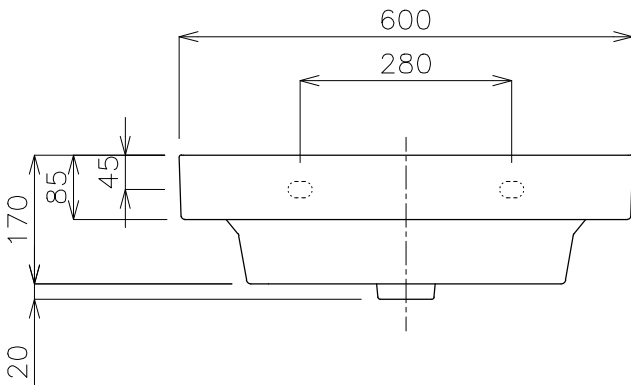

平面図

カウンター開口寸法

立面図

立面図

タイプ: 置型  
 オーバーフロー: 有  
 重量: 20.0kg  
 容量: 8ℓ

※水栓付属排水栓、またはハンドプッシュ式排水栓のご使用をおすすめします。  
 ※焼成による寸法誤差が生じることがありますので、あらかじめご了承ください。  
 ※底面が平坦なデザインのため、水が残る場合があります。

品番 GI-96311.11  
 名称 ヌベス 6050

			 単位 mm	
日付	SCALE	製図	検図	
24.03.31	S=1:10 (A4)	小野		