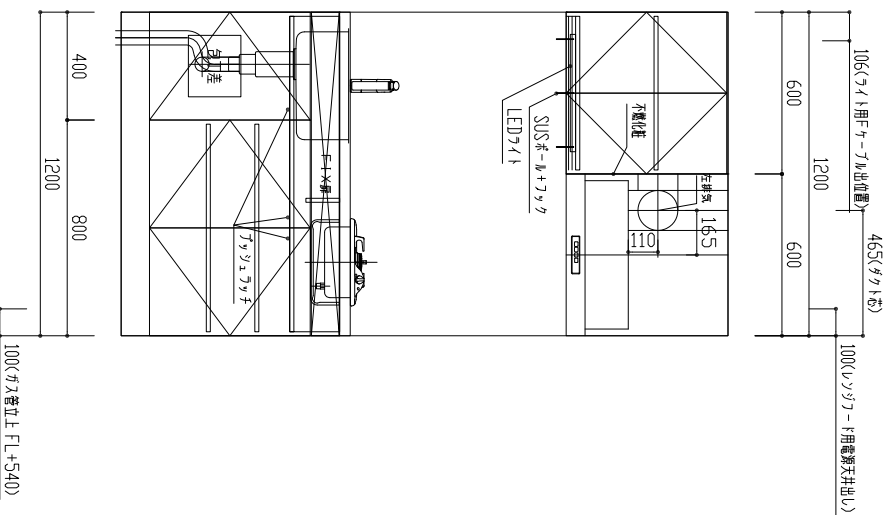

番号	製品記号	名称	数量
1	*APT1211-MWL	材質: W/1200 両開扉 可動棚2段 L口入り	1
2	*APTBDX600-MW	戸巾 W/600 銀不燃 ｼｽﾀﾐﾝｸﾞ/ﾌﾗｲﾝｸﾞ付 LED照明 両開扉 可動棚1段	1
3	MINRF600-	ｼｽﾀﾐﾝｸﾞ-ﾌﾞﾗﾝﾄﾞ 色:	1
4	GS-SEK0876K	水栓	1
5	APTMP	水切りプレート	1
天板		人工大理石 ｽﾂｰﾙｲﾝｽﾂｯｸ	
扉		ポリクアラッシュ 木口テーパー	色 WH(ホワイト) LB(ライトグレー) DB(ダークグレー)

ADVAN

品番
APT1211SET-MWL
名称
オリジナルミニキッチン

日付
15.04.14
SCALE
S=1:20

製図
製図
校図
mm

ST5041281K50