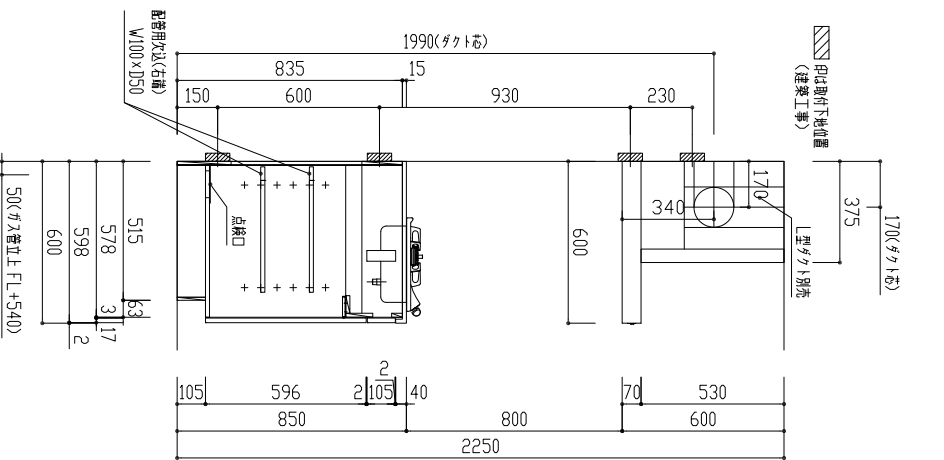

番号	製品記号	名称	数量
1	*APT1211-MWL	材質: W/1200 両開扉 可動棚2段 L口入り	1
2	*APTBDX600-MW	戸巾 W/600 銀不燃 ｼｽﾀﾐﾝｸﾞ/ﾌﾗｲﾝｸﾞ付 LED照明 両開扉 可動棚1段	1
3	MINRF600-	ｼｽﾀﾐﾝｸﾞ-ﾌﾞﾗﾝﾄﾞ 色:	1
4	GS-SEK0876K	水栓	1
5	APTMP	水切りプレート	1
天板		人工大理石 ｽﾂｰﾙｲﾝｽﾂｯｸ	
扉		ポリクアラッシュ 木口テーパー	色 WH(ホワイト) LB(ライトグレー) DB(ダークグレー)

ADVAN

品番
APT1211SET-MWL
名称
オリジナルミニキッチン

日付
15.04.14
SCALE
S=1:20

製図
製図
校図
mm

ST5041281K50