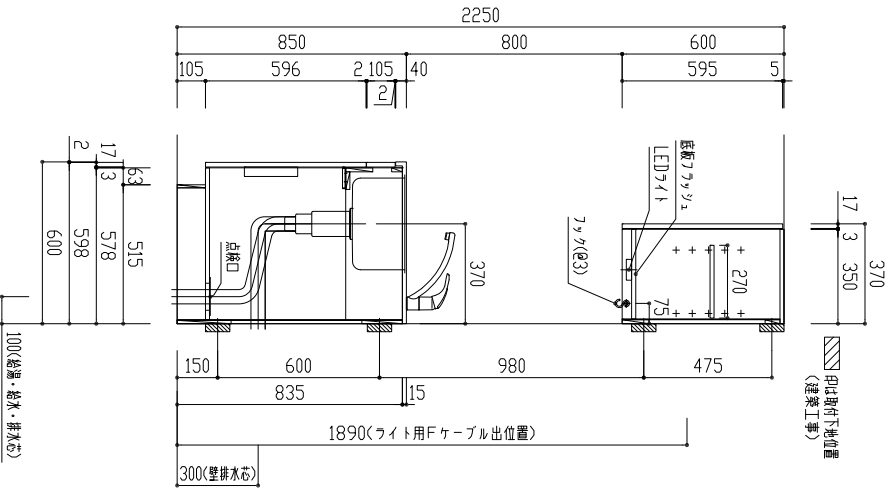

番号	製品記号	名称	数量
1	*APT1211-MWL	材質: W/1200 両開扉 可動棚2段 L口入り	1
2	*APTBDX600-MW	戸巾 W/600 銀不燃 ｼｽﾀﾐﾝｸﾞ/ﾌﾗｲﾝｸﾞ付 LED照明 両開扉 可動棚1段	1
3	MINRF600-	ｼｽﾀﾐﾝｸﾞ-ﾌﾞﾗﾝﾄﾞ 色:	1
4	GS-SEK0876K	水栓	1
5	APTMP	水切りプレート	1
天板		人工大理石 ｽﾂｰﾙｲﾝｽﾂｯｸ	
扉		ポリクアラッシュ 木口テーパー	色 WH(ホワイト) LB(ライトグレー) DB(ダークグレー)

ADVAN

品番
APT1211SET-MWL
名称
オリジナルミニキッチン

日付
15.04.14
SCALE
S=1:20

製図
製図
校図
mm

ST5041281K50