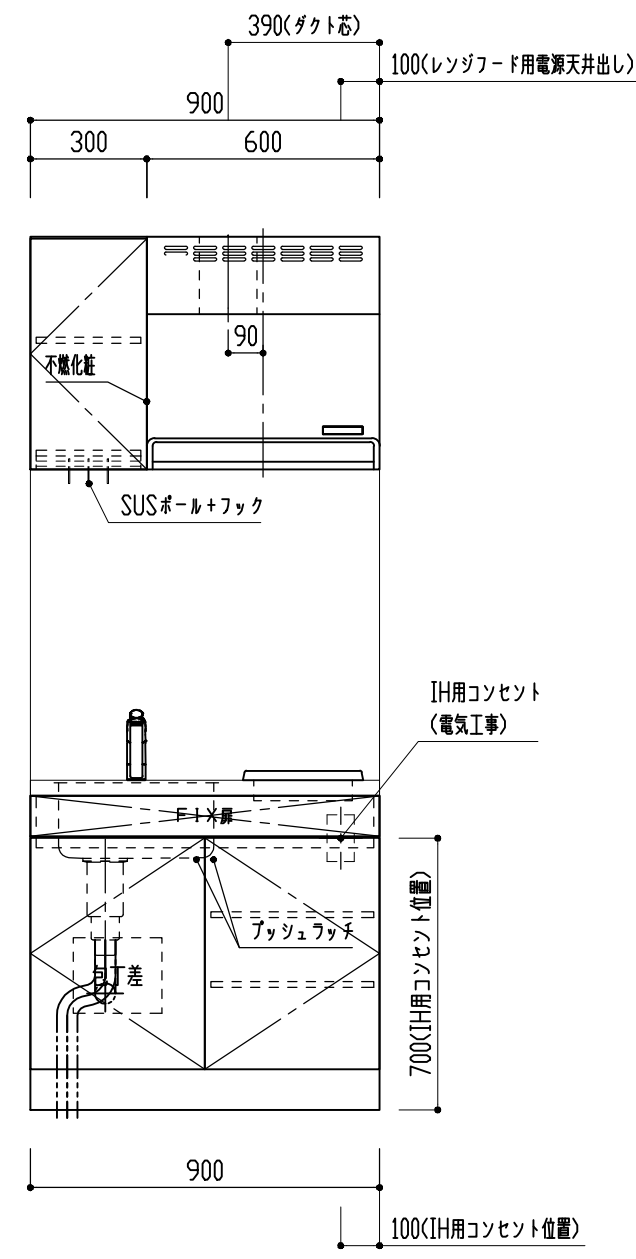

番号	製品記号	名称	数量
1	*APT901-MWL	キッチン本体：W900 両扉 可動棚2段 1口IH	1
2	*APTBOX300-MW	吊戸 W300 側不燃 パイプ/フック付 片開扉 可動棚1段	1
3	APTRF600-	レンジフード 色：	1
4	GS-SEK0876K	水栓	1
5	APTMP	水切りプレート	1
天板	人工大理石 ステンレスシンク		
扉	ポリフラッシュ 木口テープ	色 WH(ホワイト) LB(ライトブラウン) DB(ダークブラウン)	

品番	APT901SET-MWL		単位	mm	
名称	オリジナルミニキッチン	日付	15.04.14	SCALE	S=1:20
		製図	検図		

SD5041280K20