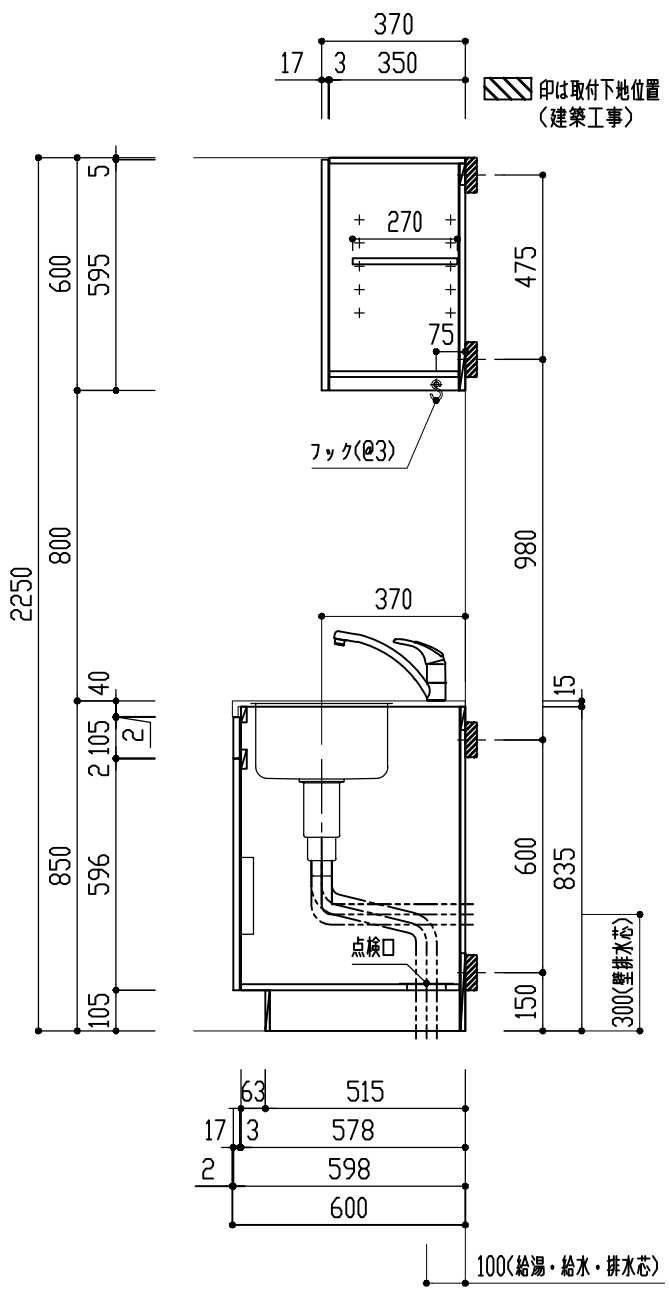

番号	製品記号	名称	数量
1	*APT901-MWL	キッチン本体：W900 両扉 可動棚2段 1口IH	1
2	*APTBOX300-MW	吊戸 W300 側不燃 パイプ/フック付 片開扉 可動棚1段	1
3	APTRF600-	レンジフード 色：	1
4	GS-SEK0876K	水栓	1
5	APTMP	水切りプレート	1
天板	人工大理石 ステンレスシンク		
扉	ポリフラッシュ 木口テープ	色 WH(ホワイト) LB(ライトブラウン) DB(ダークブラウン)	

品番	APT901SET-MWL		単位	mm	
名称	オリジナルミニキッチン	日付	15.04.14	SCALE	S=1:20
		製図	検図		

SD5041280K20