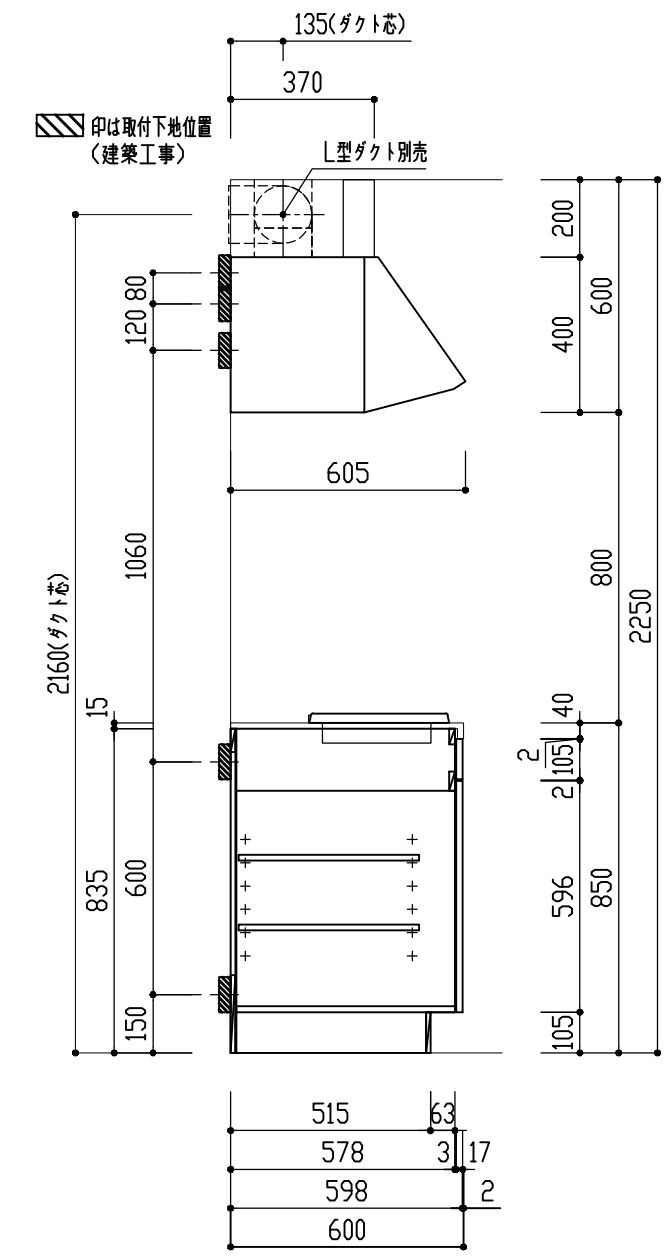

番号	製品記号	名称	数量
1	*APT901-MWL	キッチン本体：W900 両扉 可動棚2段 1口IH	1
2	*APTBOX300-MW	吊戸 W300 側不燃 パイプ/フック付 片開扉 可動棚1段	1
3	APTRF600-	レンジフード 色：	1
4	GS-SEK0876K	水栓	1
5	APTMP	水切りプレート	1
天板	人工大理石 ステンレスシンク		
扉	ポリフラッシュ 木口テープ	色 WH(ホワイト) LB(ライトブラウン) DB(ダークブラウン)	

品番	APT901SET-MWL		単位	mm	
名称	オリジナルミニキッチン	日付	15.04.14	SCALE	S=1:20
		製図	検図		

SD5041280K20