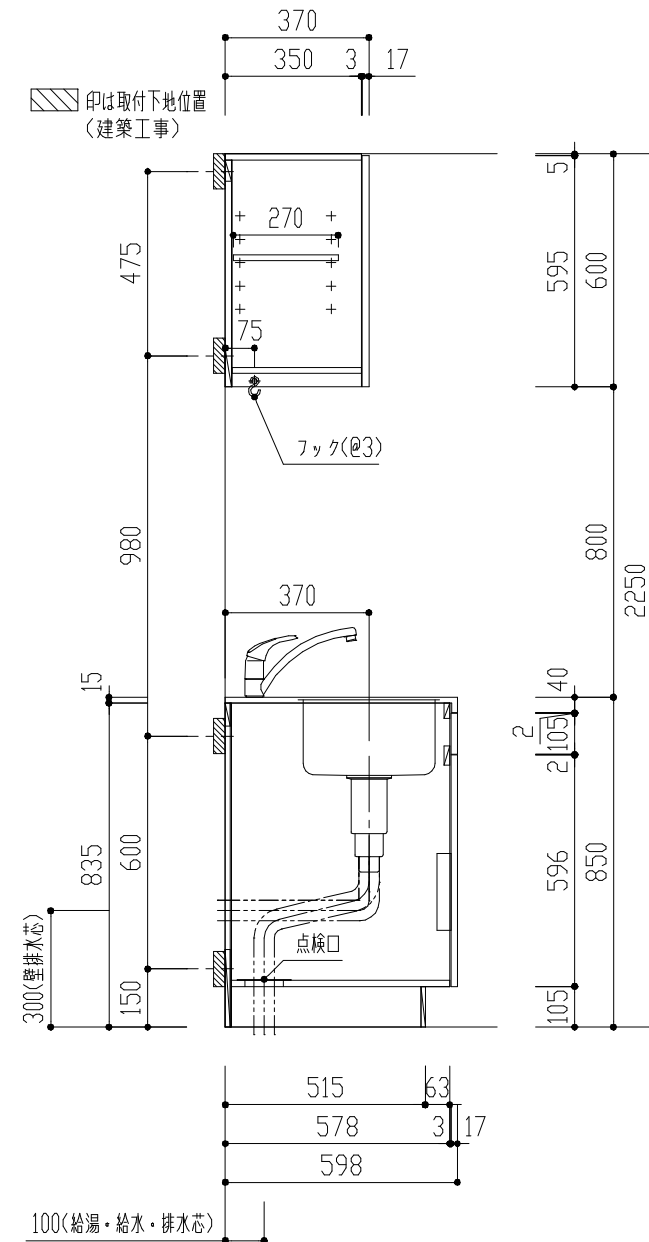

番号	製品記号	名称	数量
1	*APT901-MWR	キッチン本体：W900 両開扉 可動棚2段 1口IH	1
2	*APTBOX300-MW	吊戸 W300 側不燃 パイプ/フック付 LED照明 片開扉 可動棚1段	1
3	APTRF600-WH	レンジフード (ホワイト)	1
4	GS-SEK0876K	水栓	1
5	APTMP	水切りプレート	1
天板	人工大理石 ステンレスシンク(SUS430)		
扉	ポリフラッシュ 木口テープ	色	WH(ホワイト)

品番	APT901MWR				単位
名称	オリジナルミニキッチン				mm
日付	14.05.12	SCALE	S=1:20	製図	検図