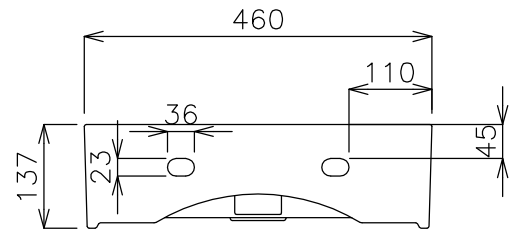

平面図

背図

立面図

側面図

品番 ECAL20160101
 名称 アイス 4646

					単位
日付	SCALE	製図	検図		mm
14.08.05	S=1:10				