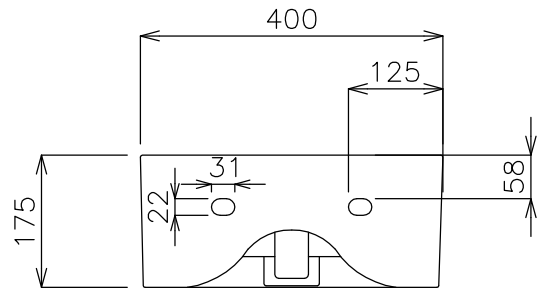

平面図

背図

立面図

側面図

品番 ECAL20130101 ECALIC00LP09
 名称 アイス 4040 光沢 アイス 4040 マット

					単位
					mm
日付	SCALE	製図	検図		
14.08.05	S=1:10				