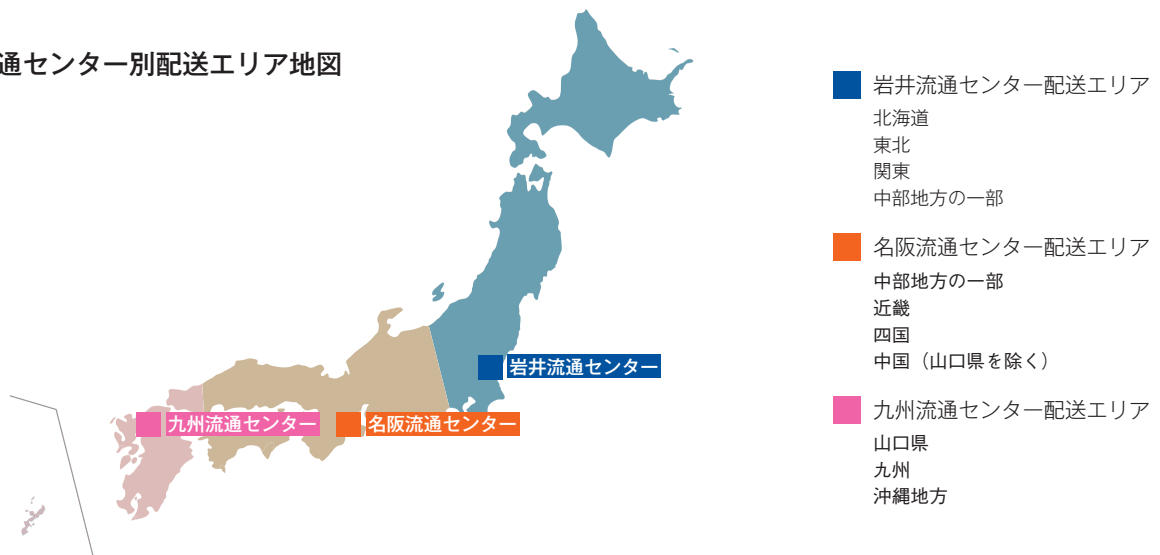

新型コロナウイルスの影響について

平素は格別のお引き立てを賜り厚くお礼申し上げます。

現在、世界各地で発生している新型コロナウイルス感染症の影響により商品の入荷遅れが懸念されていますが、弊社の総合カタログに下記の印のついた掲載商品は、流通センターで常に在庫を保管しております。最短で当日出荷可能な商品ですので安心してご注文いただけます。

グレー

3 MD-0463A (グリップ)
¥7,380/m²

岩 九

岩井流通センターと九州流通センターに常に在庫があることを示します。

※ 尚、受注状況により、一時的に品切れが生じることがございます。予め、在庫と納期を弊社にご確認ください。

流通センター別配送エリア地図

新型コロナウイルス感染症の影響を注視しつつ、少しでも早く商品をお届けできるように取り組んで参ります。

何卒、ご理解とご協力を賜りますようお願い申し上げます。