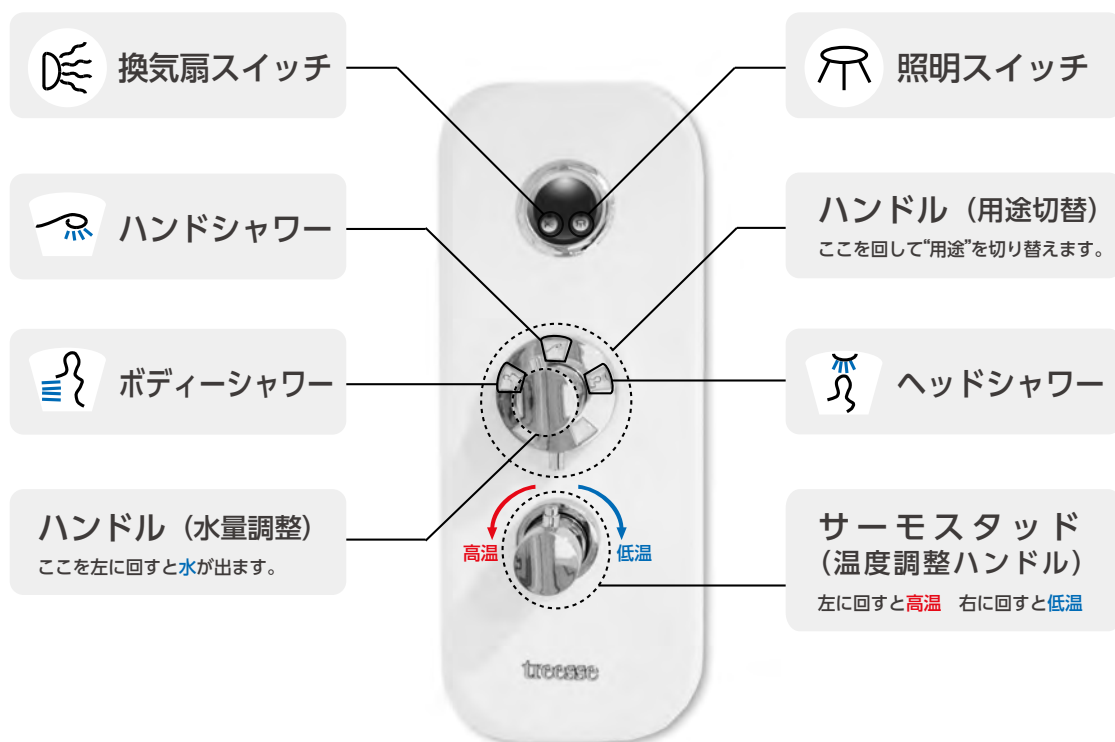

2 ご使用方法

本製品の各種機能は、内部壁面にあるスイッチ / ダイヤルを操作してご利用になれます。操作を誤らないようご注意の上、正しくご利用ください。

3 ご使用にあたり

※本書では、製品を安全にご利用頂く為に、次の絵表示を使用して、お守り頂く事項の内容を区分しております。

	警告	この絵表示がある欄は、取扱いを誤ると人体に重傷や死亡を負う可能性が想定されます。
	注意	この絵表示がある欄は、取扱いを誤ると人体に怪我を及ぼしたり、本製品を破損したりする可能性が想定されます。
	禁止	この絵表示がある欄は、危険や損傷の発生を回避する為に、特定の行為をしてはいけないという『禁止』行為を示しております。
	強制	この絵表示がある欄は、危険や損傷の発生を回避する為に、特定の行為を指示する『強制』行為を示しております。

警告

- 本製品の上に乗ったり、物をのせたりしないでください。
- 本製品を強く揺すったり、倒したりしないでください。
- 本製品の本体や扉に、洗濯物等、物をかけない（ぶら下げない）でください。