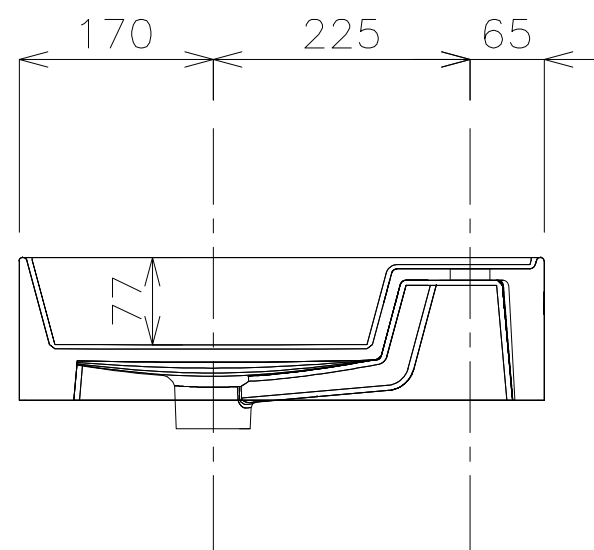

平面図

カウンター開口寸法

立面図

立面図

タイプ:置き型

重量:25kg

容量:12ℓ

オーバーフロー:有

※水栓付属排水栓、またはハンドプッシュ式排水栓(RP-8530.360.5)をご使用ください。

※焼成による寸法誤差が生じることがありますので、あらかじめご了承ください。

※底面が平坦なデザインのため水が残る場合があります。

品番

TW-05011

名称

TWENTY 800

単位
mm

日付

19.06.27

SCALE

S=1:10

製図

小野

検図