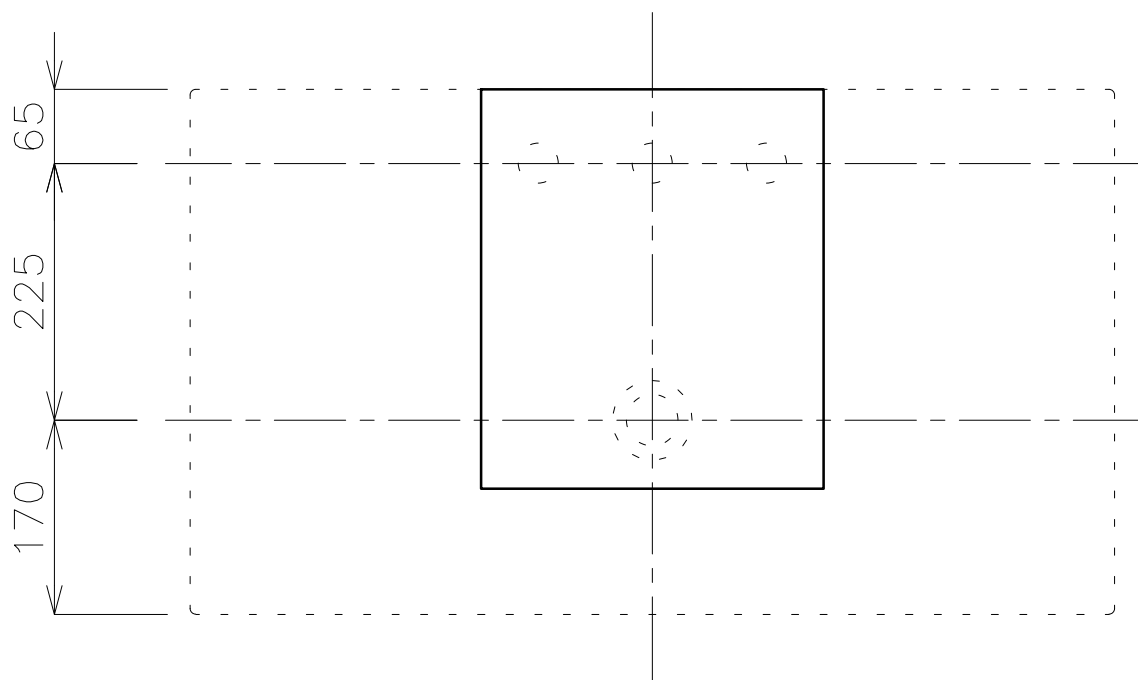

平面図

カウンター開口寸法

立面図

立面図

タイプ:置き型

重量:25kg

容量:12ℓ

オーバーフロー:有

※水栓付属排水栓、またはハンドプッシュ式排水栓(RP-8530.360.5)をご使用ください。

※焼成による寸法誤差が生じることがありますので、あらかじめご了承ください。

※底面が平坦なデザインのため水が残る場合があります。

品番

TW-05011

名称

TWENTY 800

単位
mm

日付

19.06.27

SCALE

S=1:10

製図

小野

検図