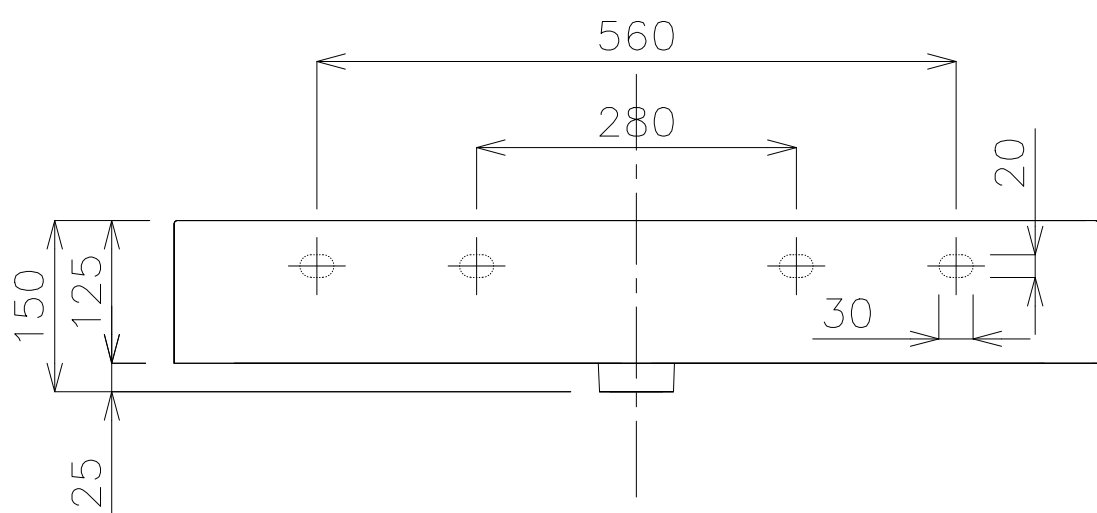

平面図

カウンター開口寸法

立面図

立面図

タイプ:置き型

重量:25kg

容量:12ℓ

オーバーフロー:有

※水栓付属排水栓、またはハンドプッシュ式排水栓(RP-8530.360.5)をご使用ください。

※焼成による寸法誤差が生じることがありますので、あらかじめご了承ください。

※底面が平坦なデザインのため水が残る場合があります。

品番

TW-05011

名称

TWENTY 800

単位
mm

日付

19.06.27

SCALE

S=1:10

製図

小野

検図