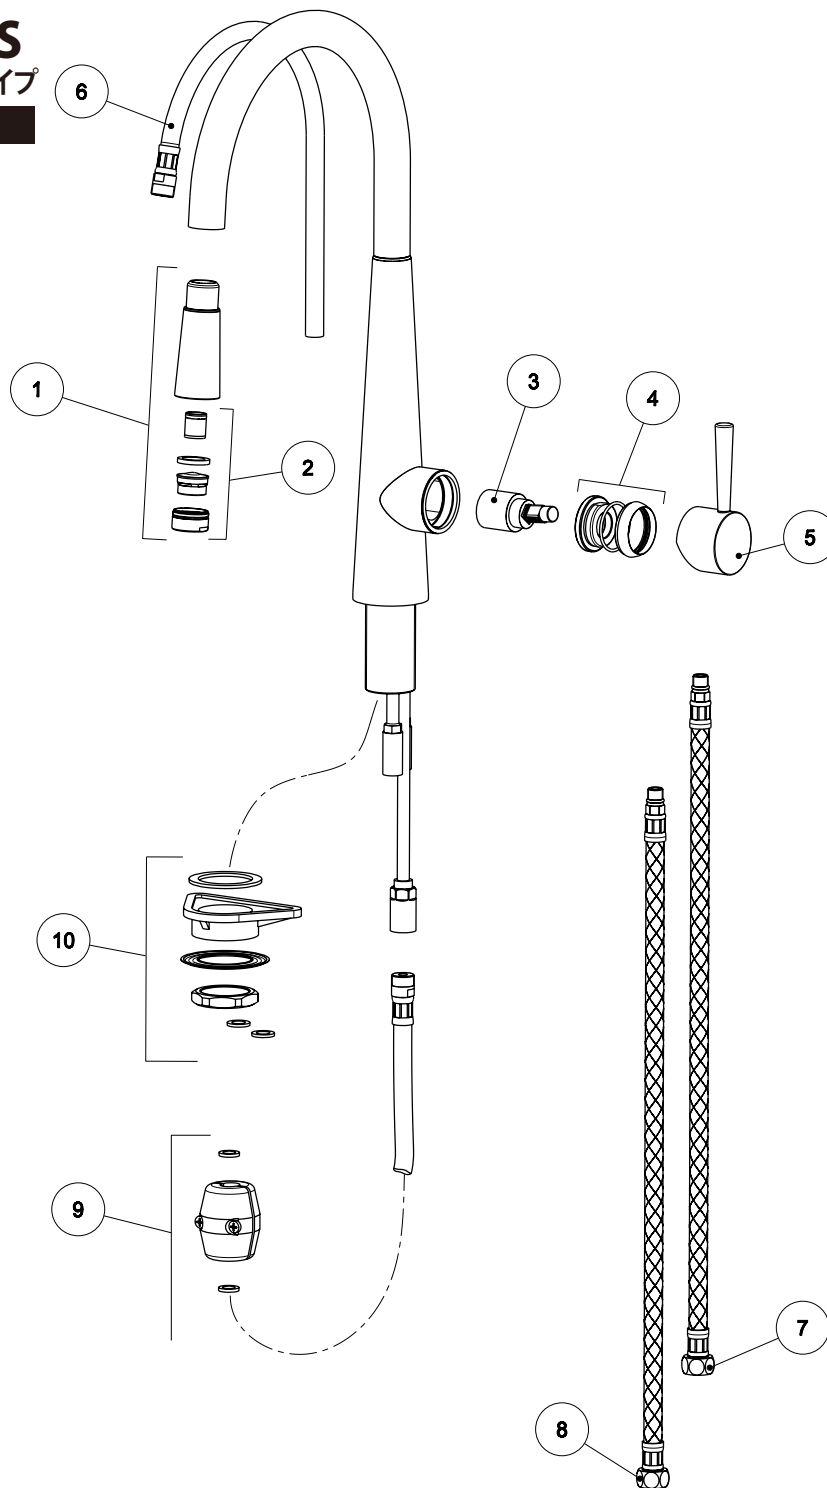

# JUST SERIES

キッチン水栓 首振りタイプ

**GS-20577.031**

2006-01

	品番	COD.	品名	DESCRIZIONE	備考	Q.TA'
10	<a href="#">GS-R0061.031</a>	R0061	取付金具	Ricambio kit di fissaggio cucina		1
9	-	r0335031		Contrappeso in piombo Ø10 da gr.500		1
8	-	01101		Ricambio flex di alimentazione M10x1calotta G3/8"F L470mm Blu		1
7	-	28994		Ricambio flex di alimentazione M10x1calotta G3/8"F L470mm Rosso		1
6	<a href="#">GS-28986.031</a>	28986	ホース	Ricambio flex nylon attacchi M15x1 girev - M15x1 girev L200cm - ACS		1
5	<a href="#">GS-28867.031</a>	28867	ハンドル	Ricambio maniglia completa Ø42 con leva "JUST"		1
4	<a href="#">GS-R0702.031</a>	R0702	カートリッジ固定金具	Ricambio ghiera di serraggio M37x1 per cartuccia Ø25		1
3	<a href="#">GS-1354.031</a>	01354	カートリッジφ25	Ricambio cartuccia miscelatrice Ø25		1
2	<a href="#">GS-1108.031</a>	01108	エアレーター	Aeratore M24x1		1
1	<a href="#">GS-28866.031</a>	28866	吐水口	Ricambio doccetta conica per canna Ø24 "JUST"		1