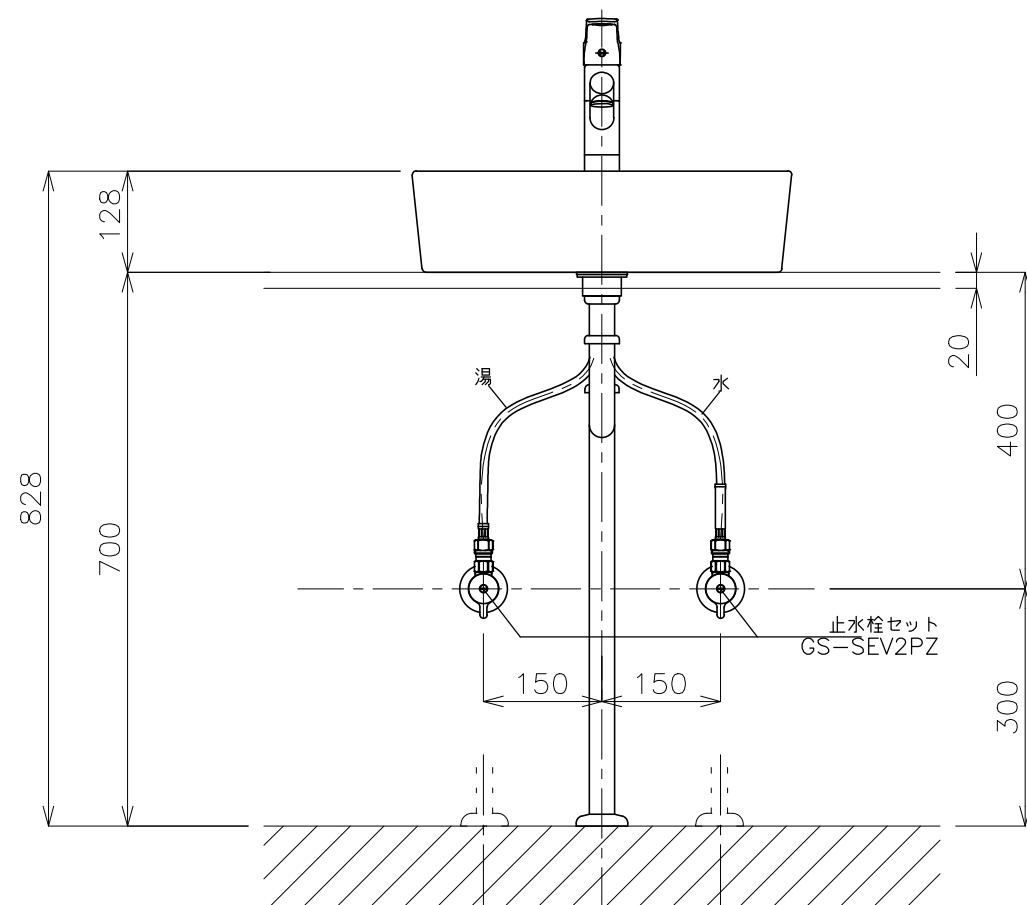

洗面ボウル
GIF-852

平面図

立面図

カウンター開口寸法

側面図

<洗面ボウル>
 タイプ:置き型
 重量:11Kg
 容量:1.7ℓ
 オーバーフロー無
 ※固定排水栓(超短)RP-147.355.5をご使用下さい。
 ※製造工程により、±5mm程度寸法誤差が生じます。
 <水栓>
 カウンター厚み最大25mmまで取り付け可能です。
 水圧0.2~0.3Mpa確保して下さい。

※床給水の場合、縦止水栓GS-SEVDMIをご利用ください。給水管は商品に含まれておりません。
 現場でご用意ください。

	品番	GIF-852-S2S				単位	mm
	名称	ナールスクエア+シンプルエコH	日付	SCALE		製図	検図
			17.01.26	S=1:10	石川		