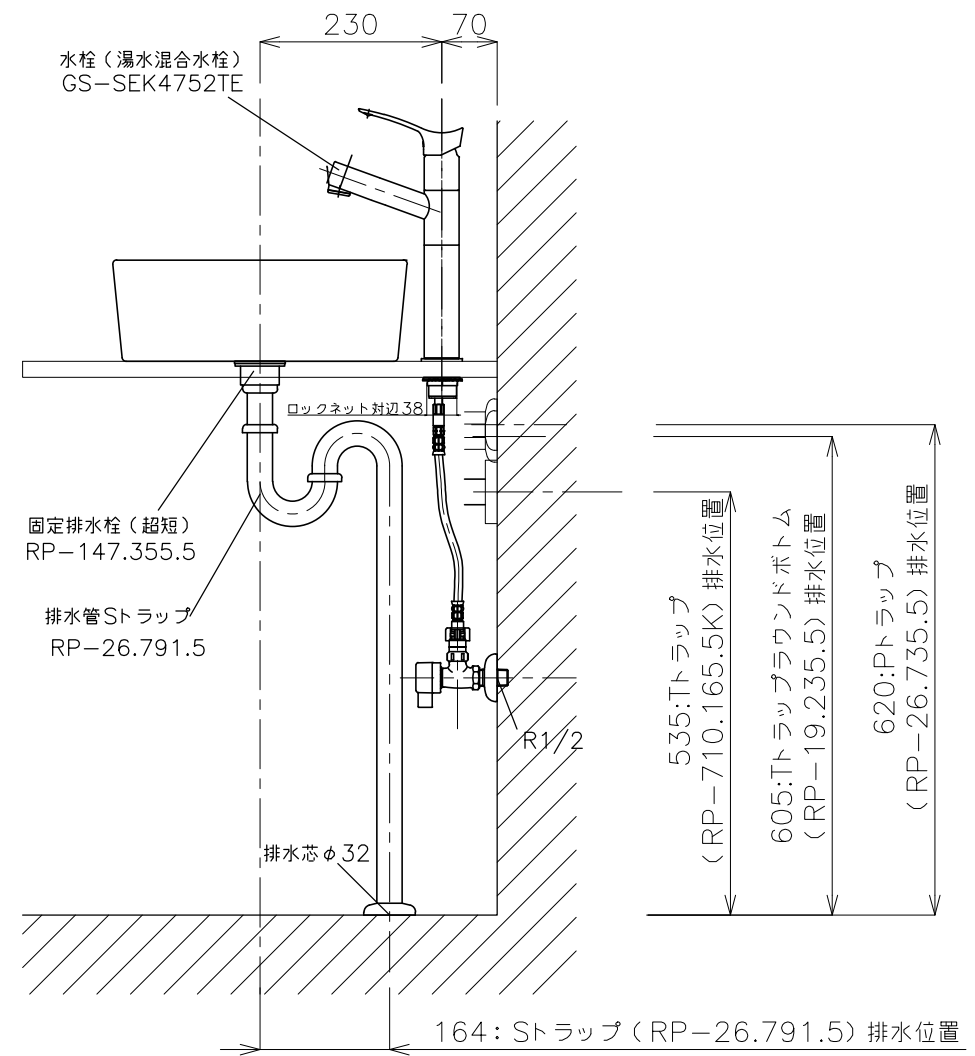

洗面ボウル
GIF-852

平面図

立面図

カウンター開口寸法

側面図

<洗面ボウル>
 タイプ:置き型
 重量:11Kg
 容量:1.7ℓ
 オーバーフロー無
 ※固定排水栓(超短)RP-147.355.5をご使用下さい。
 ※製造工程により、±5mm程度寸法誤差が生じます。
 <水栓>
 カウンター厚み最大25mmまで取り付け可能です。
 水圧0.2~0.3Mpa確保して下さい。

※床給水の場合、縦止水栓GS-SEVDMIをご利用ください。給水管は商品に含まれておりません。
 現場でご用意ください。

	品番	GIF-852-S2S				単位	mm
	名称	ナールスクエア+シンプルエコH	日付	SCALE		製図	検図
			17.01.26	S=1:10	石川		