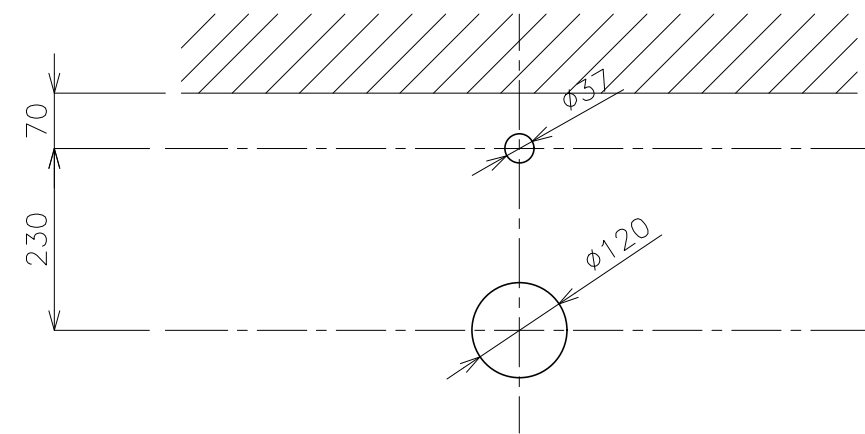

洗面ボウル
GIF-852

平面図

立面図

カウンター開口寸法

側面図

<洗面ボウル>
 タイプ:置き型
 重量:11Kg
 容量:1.7ℓ
 オーバーフロー無
 ※固定排水栓(超短)RP-147.355.5をご使用下さい。
 ※製造工程により、±5mm程度寸法誤差が生じます。
 <水栓>
 カウンター厚み最大25mmまで取り付け可能です。
 水圧0.2~0.3Mpa確保して下さい。

※床給水の場合、縦止水栓GS-SEVDMIをご利用ください。給水管は商品に含まれておりません。
 現場でご用意ください。

	品番	GIF-852-S2S				単位	mm
	名称	ナールスクエア+シンプルエコH	日付	SCALE		製図	検図
			17.01.26	S=1:10	石川		