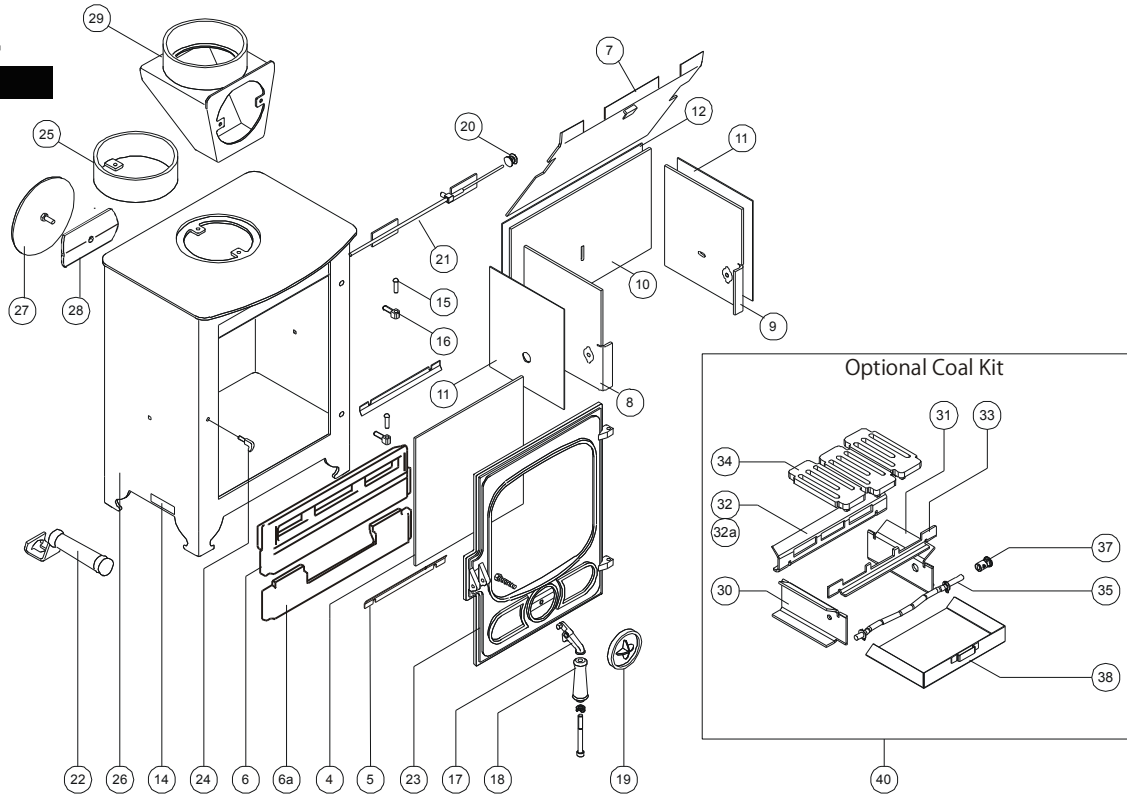

Issue N

カントリー4 HI-CO4R

Ver.1

Item	品番	Part No.	Description	Item	品番	Part No.	Description
①*	HI008PV21	008/PV21	ガスケットローブ (扉とボディ)	⑳ #	002/PV01/A	Door Assembly	
②*		008/FW29	Door Seal Adhesive	㉑	002/PV13	Door Latch Hook	
③*	HI008PV55	008/PV55	ガスケットローブ (扉とガラス)	㉒	002/PV12B	Flue Collar	
④	HI006PV19	006/PV19	ガラス	㉓	001/EY10	Firebox (Country 4 MkII)	
⑤	HI004BW23	004/BW23	ガラス留金具	㉔	012/PV09	Blanking Plate	
⑥		002/EY23	Fuel Retainer	㉕	010/EY51	Clamping Plate	
⑥a		002/EY24	Wood Ash Retainer	㉖ #	010/PV33	Vert. Rear Flue Adapter (Opt'l Extra)	
⑦	HI010PV31	010/PV31	バッフルプレート	㉗	010/EY04	Left Hand Side Grate Support	
⑧		010/EY15L	L.H. Side Fire Plate (Inc Gasket)	㉘	010/EY05	Right Hand Side Grate Support	
⑨		010/EY15R	R.H. Side Fire Plate (Inc Gasket)	㉙	010/EY09	Rear Grate Support	
⑩		010/EY16	Back Fire Plate (Inc Gasket)	㉚ a	010/EY06B	Rear Grate Support (Use With Boiler)	
⑪		011/PV26	Side Ceramic Gasket	㉛	010/EY06	Front Grate Support	
⑫		011/PV27	Back Ceramic Gasket	㉜	002/EY03	Grate Plate	
⑬		008/EY29	Set of Fire Plates(3) & Gaskets	㉝	010/EY13	Riddler Rod	
⑭		012/PV11	Serial No. Label	㉞*	008/DY23	Riddler Rod Retaining Clips (Pack of 10)	
⑮	HI008PV28S	008/PV28/S	ヒンジピン	㉟	002/DY21	Riddler Knob	
⑯	HI008FW28	008/FW28	ヒンジボスト	㊱	004/PV17	Ashpan	
⑰	HI002PV03	002/PV03	固定ハンドル	㊲	010/EY20	Multifuel Kit (Optional Extra)	
⑱	HI008PV08	008/PV08	固定ハンドル	㊳*	010/EW51	Ash Carrier (Optional Extra)	
㉑		002/PV02	Primary Air Control	㊴*	010/PV35	Boiler, Steel (Optional Extra)	
㉒		002/TW13	Air Control Knob	㊵*	010/PV35/SS	Boiler, Stainless Steel (Opt'l Extra)	
㉓		004/EY48	Airwash Slide	㊶*	004/DY22	Riddler Blanking Disc	
㉔	HI012BV20A	012/BV20/A	取外しハンドル	㊷*#	010/PV34	Add-on Shelf (Optional Extra)	