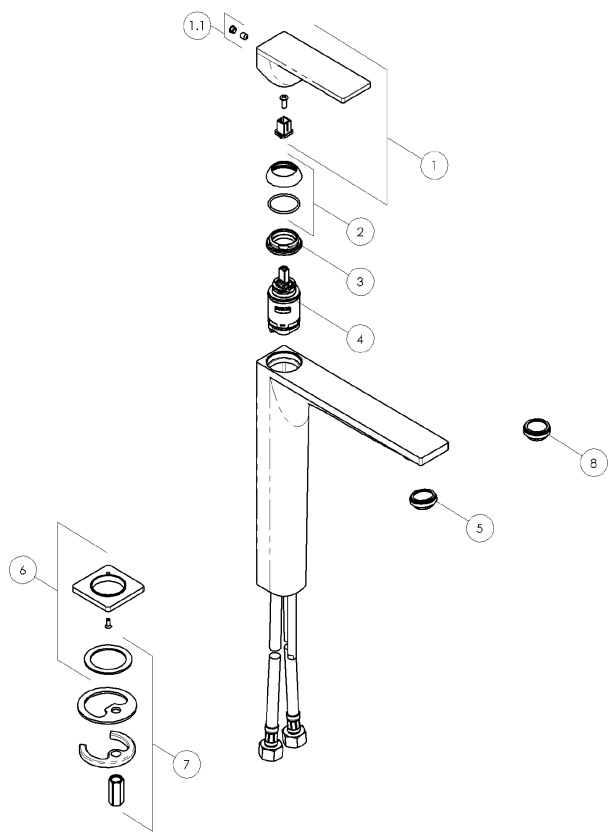

**NB-E124128.3CR**  
**クローム 高タイプ**  
**(ポップアップ機能なし)**

No	品番	Item	品名	Description
1	NB-RLE18777CR	-RLE187/77CR	ハンドル	HANDLE CHROME
1.1	—	-RTAK0001		INDEX BUTTON
2	NB-RGH21841CR	-RGH218/41CR	カバーリング	COVER RING NUT
3	NB-RGH21842	-RGH218/42	カートリッジ固定金具	FIXING RING NUT
4	NB-RCR280DECO	-RCR280/DECO	カートリッジ	CARTRIDGE DIAM. 35 ECO
5	NB-RAEK22239	-RAEK222/39	エアレーター	AERATOR M24x1 CHROME
5.1	—	-RAEB222/39		KIT 2 AERATOR M24x1 CASCADE CHROME
6	—	-RAN227/76CR		RING BASE SUPPORT
7	NB-RSA240	-RSA240	取付金具	UNIVERSAL HARDWARE SET MISTRAL
8	—	-RAEK222/40		
8.1	—	-RAEB222/40		