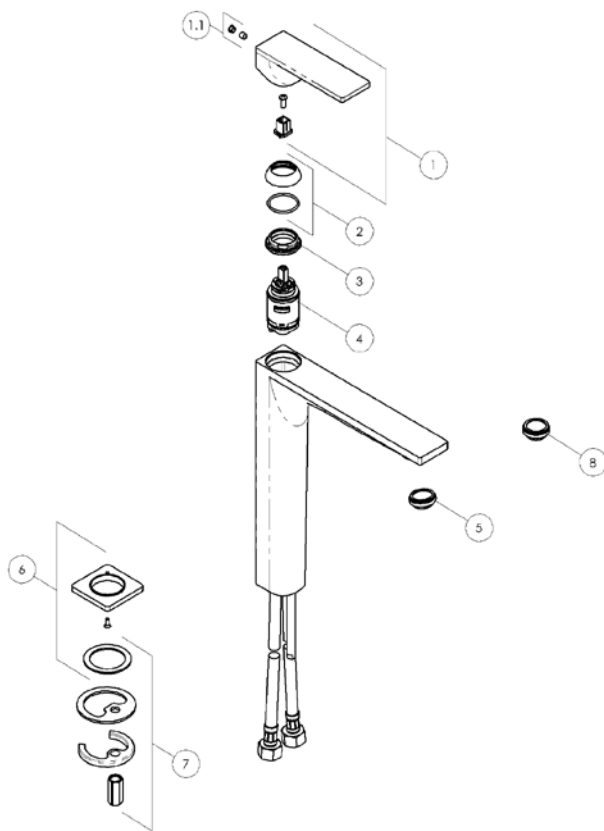

# NB-E124128.3CR

セブン

湯水混合水栓 クローム

高タイプ (ポップアップ機能なし)

No	品番	Item	品名	Description
1		-RLE187/77CR		HANDLE CHROME
1.1		-RTAK0001		INDEX BUTTON
2		-RGH218/41CR		COVER RING NUT
3		-RGH218/42		FIXING RING NUT
4	<a href="#">NB-RCR280DEC</a>	-RCR280/DECO	カートリッジ	CARTRIDGE DIAM. 35 ECO
5	<a href="#">NB-RAEK22239</a>	-RAEK222/39	エアレーター	AERATOR M24x1 CHROME
5.1		-RAEB222/39		KIT 2 AERATOR M24x1 CASCADE CHROME
6		-RAN227/76CR		RING BASE SUPPORT
7		-RSA240		UNIVERSAL HARDWARE SET MISTRAL
8		-RAEK222/40		
8.1		-RAEB222/40		