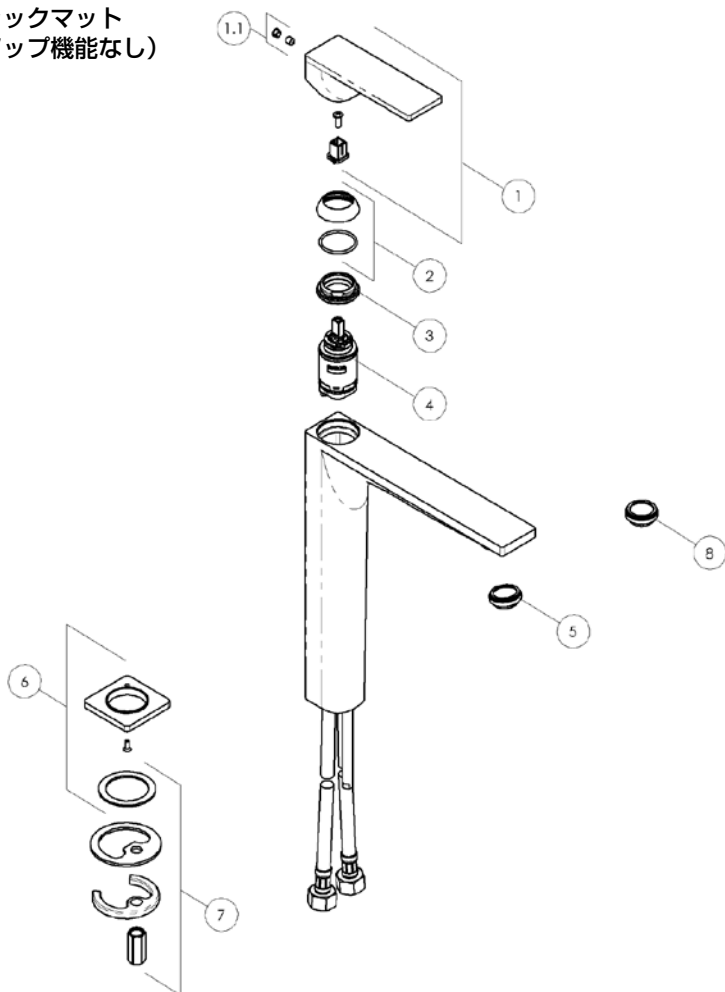

NB-E124128.3BM

セブン

湯水混合水栓 ブラックマット
高タイプ (ポップアップ機能なし)

No	品番	Item	品名	Description
1		-RLE187/77BM		HANDLE BLACK MATT
1.1		-RTAK0001		INDEX BUTTON
2		-RGH218/41BM		COVER RING NUT
3		-RGH218/42		FIXING RING NUT
4	NB-RCR280DEC	-RCR280/DECO	カートリッジ	CARTRIDGE DIAM. 35 ECO
5	NB-RAEK22239	-RAEK222/39	エアレーター	AERATOR M24x1 BLACK MATT
5.1		-RAEB222/39		KIT 2 AERATOR M24x1 CASCADE BLACK MATT
6		-RAN227/76BM		RING BASE SUPPORT
7		-RSA240		UNIVERSAL HARDWARE SET MISTRAL
8		-RAEK222/40		
8.1		-RAEB222/40		