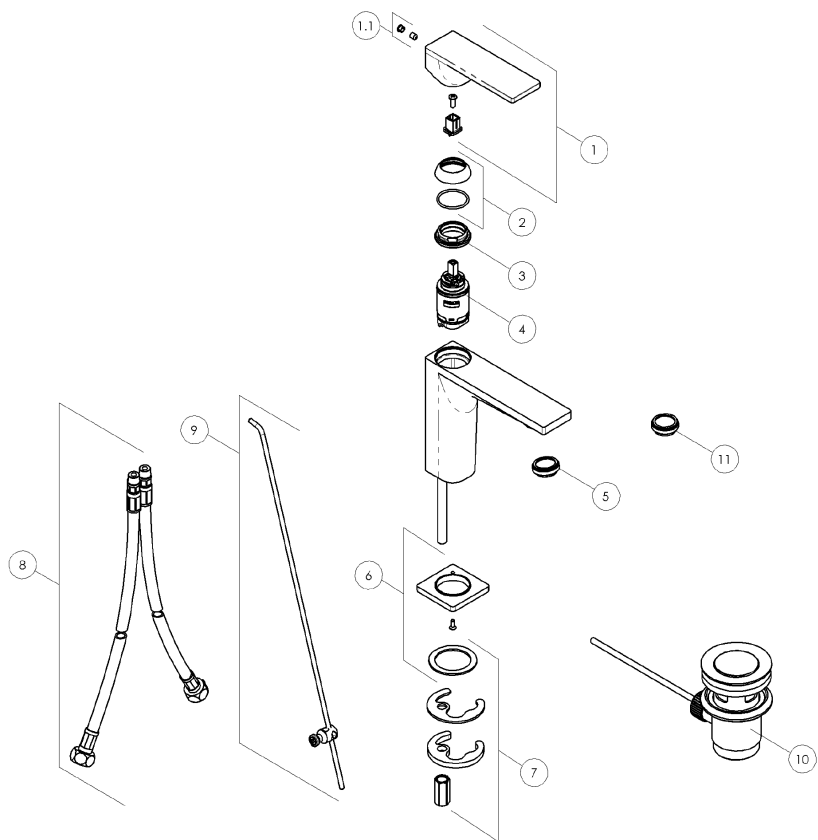

NB-E124118.1BM

ブラックマット 低タイプ
(ポップアップ付属)

No	品番	Item	品名	Description
1	NB-RLE18777BM	-RLE187/77BM	ハンドル	HANDLE BLACK MATT
1.1	—	-RTAK0001		INDEX BUTTON
2	NB-RGH21841BM	-RGH218/41BM	カバーリング	COVER RING NUT
3	NB-RGH21842	-RGH218/42	カートリッジ固定金具	FIXING RING NUT
4	NB-RCR280DECO	-RCR280/DECO	カートリッジ	CARTRIDGE DIAM. 35 ECO
5	NB-RAEK22239	-RAEK222/39	エアレーター	AERATOR M24x1 BLACK MATT
5.1	—	-RAEB222/39		KIT 2 AERATOR M24x1 CASCADE BLACK MATT
6	—	-RAN227/76BM		RING BASE SUPPORT
7	NB-RSA242	-RSA242	取付金具	UNIVERSAL HARDWARE SET MISTRAL
8	—	-RTUK203/46		
9	NB-RVR22445BM	-RVR224/45BM	ポップアップ操作棒	ROD PAWL
10	NB-RSC22420BM	-RSC224/20BM	ポップアップ	
11	—	-RAEK222/40		
11.1	—	-RAEB222/40		